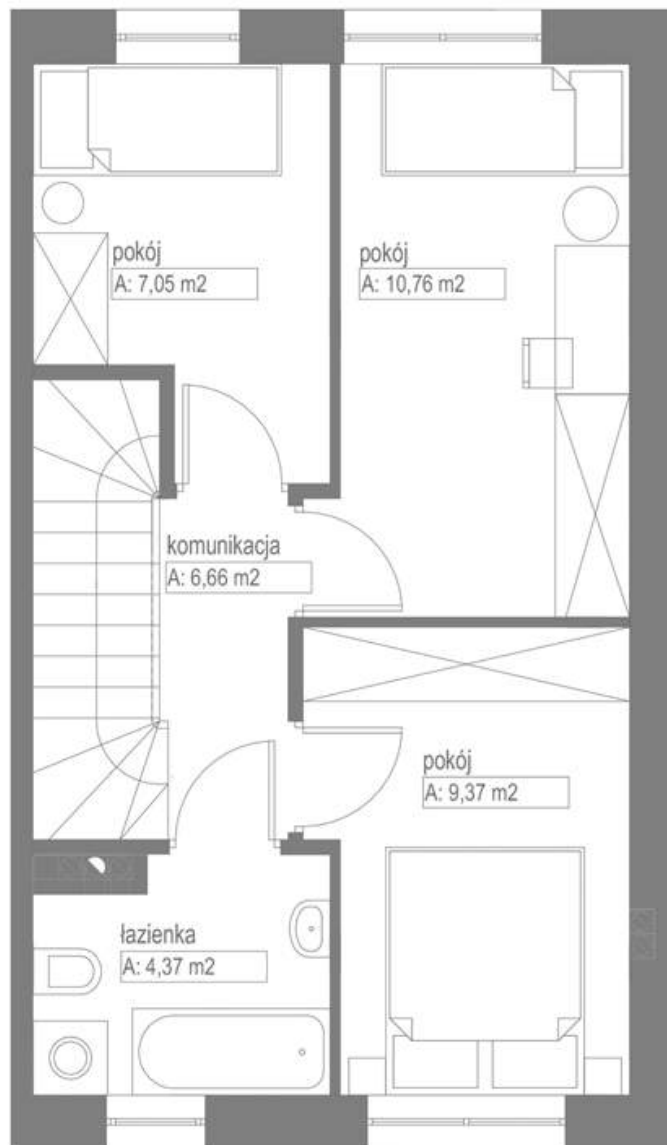

LOKAL B

LOKALIZACJA: KOSZALIN, **UL. JEŻYNOWA**

POWIERZCHNIA BUDYNKU: **75,03 M2**

POWIERZCHNIA DZIAŁKI: **223 M2**

STANOWISKA POSTOJOWE: **25 M2**

LEGENDA

- WJAZD NA POSESJE
- BEZODPŁYWOWY ZBIORNIK NA ŚCIEKI