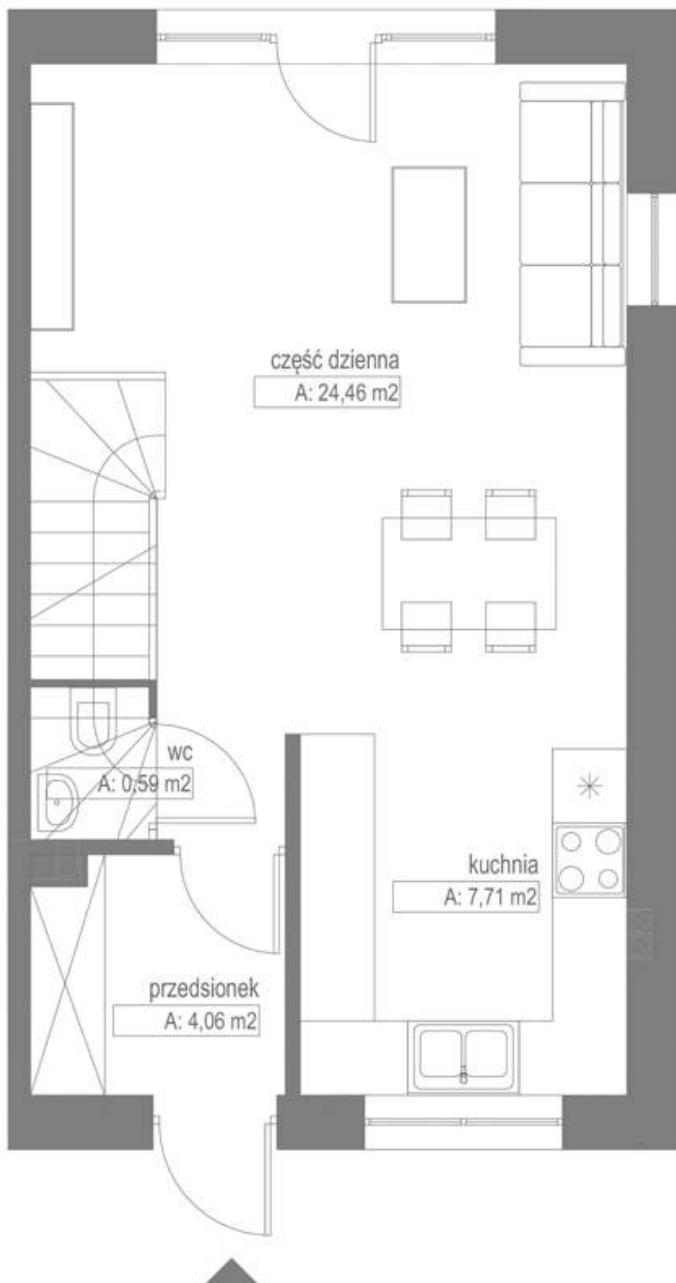

LOKAL B

LOKALIZACJA: KOSZALIN, **UL. JEŻYNOWA**

POWIERZCHNIA BUDYNKU: **75,03 M2**

POWIERZCHNIA DZIAŁKI: **223 M2**

STANOWISKA POSTOJOWE: **25 M2**

LEGENDA

- WJAZD NA POSESJE
- BEZODPŁYWOWY ZBIORNIK NA ŚCIEKI