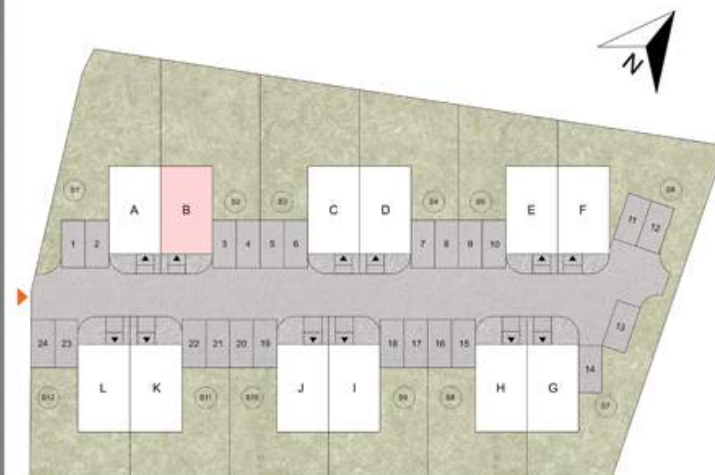

LOKAL B

LOKALIZACJA: KOSZALIN, **UL. JEŻYNOWA**

POWIERZCHNIA BUDYNKU: **75,03 M2**

POWIERZCHNIA DZIAŁKI: **223 M2**

STANOWISKA POSTOJOWE: **25 M2**

LEGENDA

- WJAZD NA POSESJE
- BEZODPŁYWOWY ZBIORNIK NA ŚCIEKI