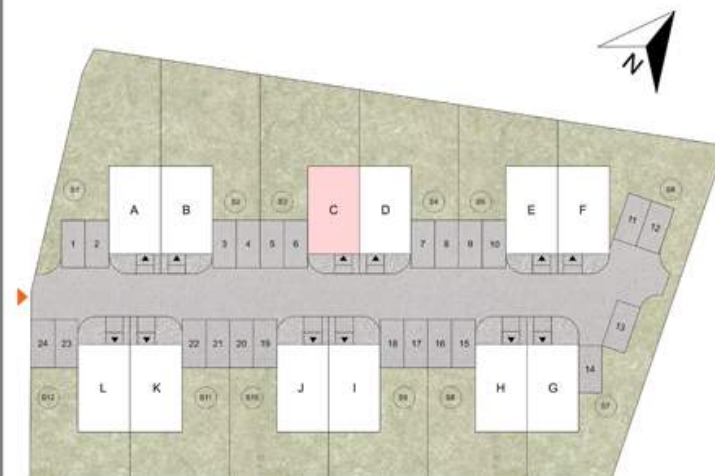

LOKAL C

LOKALIZACJA: KOSZALIN, **UL. JEŻYNOWA**

POWIERZCHNIA BUDYNKU: **75,03 M²**

POWIERZCHNIA DZIAŁKI: **206 M²**

STANOWISKA POSTOJOWE: **25 M²**

LEGENDA

- WJAZD NA POSESJE
- BEZODPŁYWOWY ZBIORNIK NA ŚCIEKI