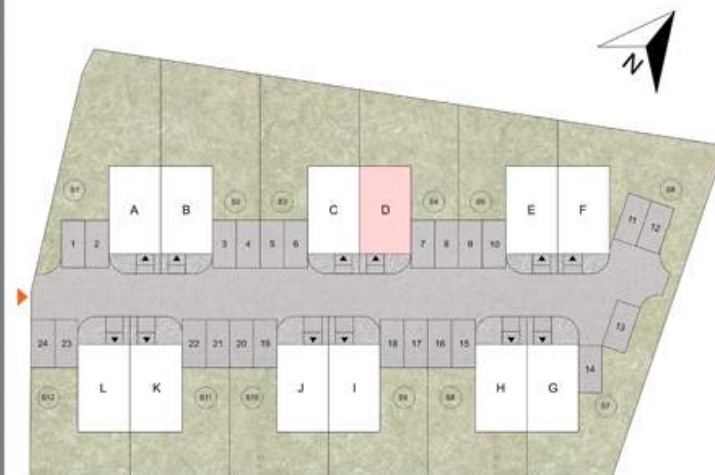

LOKAL D

LOKALIZACJA: KOSZALIN, **UL. JEŻYNOWA**

POWIERZCHNIA BUDYNKU: **75,03 M2**

POWIERZCHNIA DZIAŁKI: **190 M2**

STANOWISKA POSTOJOWE: **25 M2**

LEGENDA

- WJAZD NA POSESJE
- BEZODPŁYWOWY ZBIORNIK NA ŚCIEKI