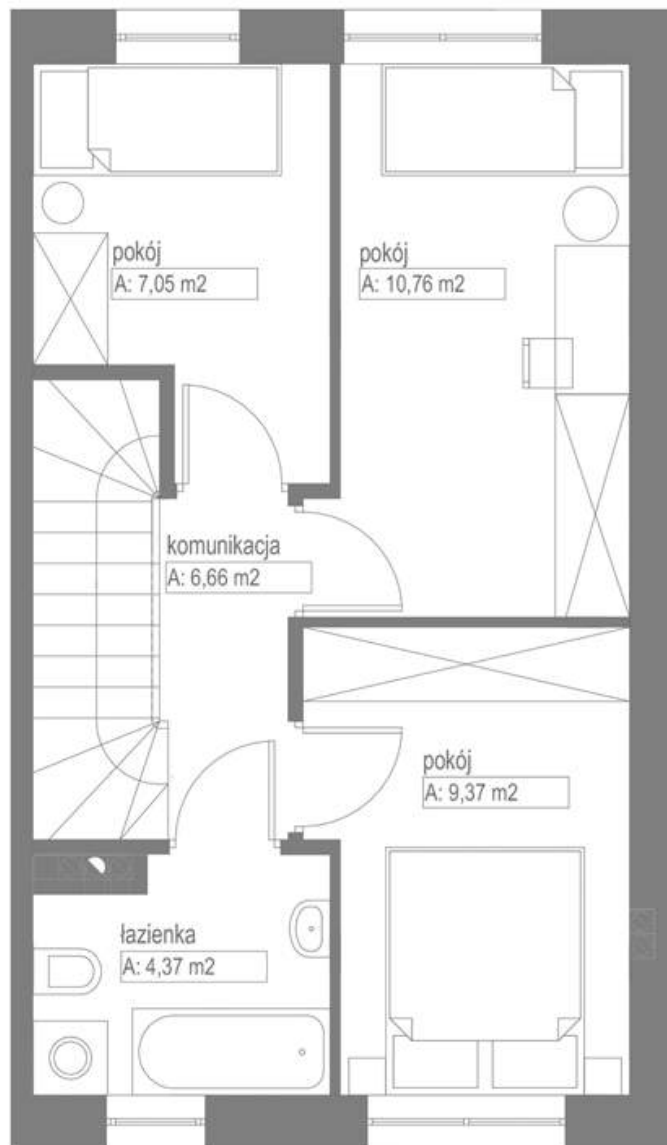

LOKAL D

LOKALIZACJA: KOSZALIN, **UL. JEŻYNOWA**

POWIERZCHNIA BUDYNKU: **75,03 M2**

POWIERZCHNIA DZIAŁKI: **190 M2**

STANOWISKA POSTOJOWE: **25 M2**

LEGENDA

- WJAZD NA POSESJE
- BEZODPŁYWOWY ZBIORNIK NA ŚCIEKI