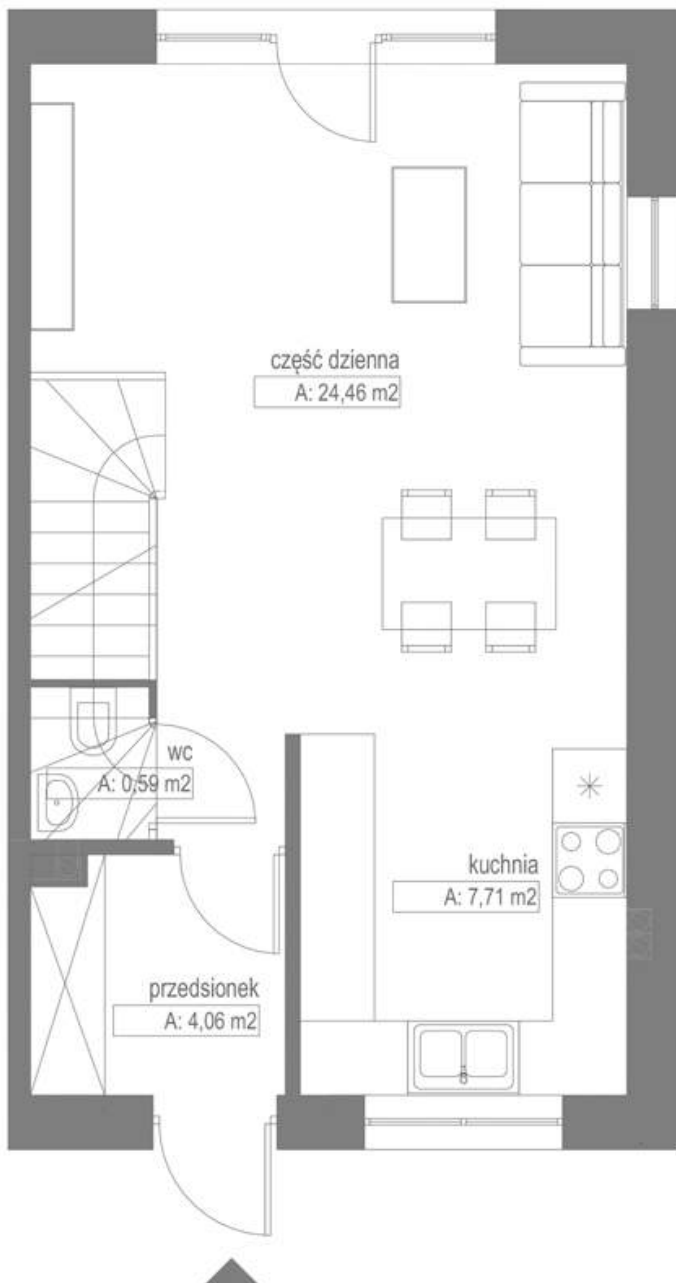

LOKAL D

LOKALIZACJA: KOSZALIN, **UL. JEŻYNOWA**

POWIERZCHNIA BUDYNKU: **75,03 M2**

POWIERZCHNIA DZIAŁKI: **190 M2**

STANOWISKA POSTOJOWE: **25 M2**

LEGENDA

- WJAZD NA POSESJE
- BEZODPŁYWOWY ZBIORNIK NA ŚCIEKI