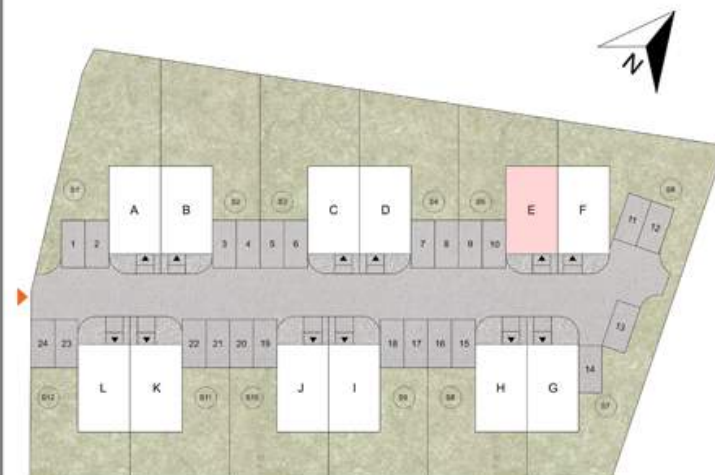

### LOKAL E

LOKALIZACJA: KOSZALIN, UL. JEŻYNOWA

POWIERZCHNIA BUDYNKU: 75,03 M<sup>2</sup>

POWIERZCHNIA DZIAŁKI: 173 M<sup>2</sup>

STANOWISKA POSTOJOWE: 25 M<sup>2</sup>

#### LEGENDA

- ▶ WJAZD NA POSESJE
- Ⓢ BEZODPŁYWOWY ZBIORNIK NA ŚCIEKI