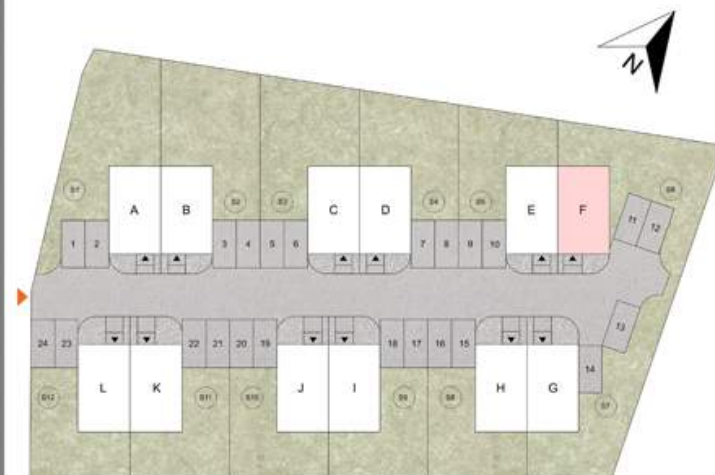

LOKAL F

LOKALIZACJA: KOSZALIN, **UL. JEŻYNOWA**

POWIERZCHNIA BUDYNKU: **75,03 M²**

POWIERZCHNIA DZIAŁKI: **205 M²**

STANOWISKA POSTOJOWE: **25 M²**

LEGENDA

- WJAZD NA POSESJE
- BEZODPŁYWOWY ZBIORNIK NA ŚCIEKI