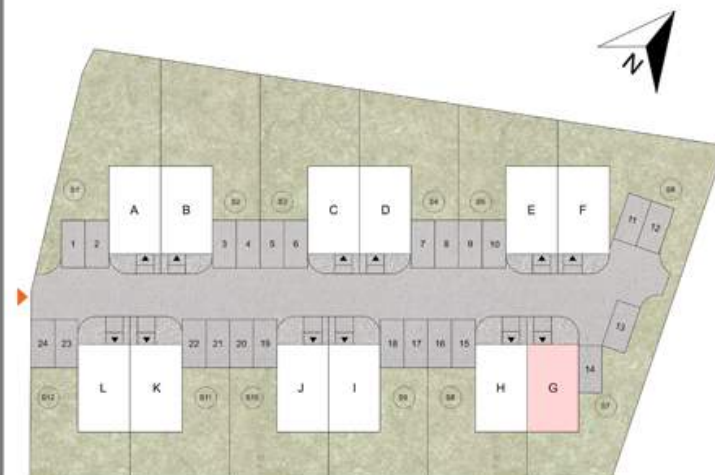

LOKAL G

LOKALIZACJA: KOSZALIN, **UL. JEŻYNOWA**

POWIERZCHNIA BUDYNKU: **75,03 M²**

POWIERZCHNIA DZIAŁKI: **193 M²**

STANOWISKA POSTOJOWE: **25 M²**

LEGENDA

- WJAZD NA POSESJE
- BEZODPŁYWOWY ZBIORNIK NA ŚCIEKI