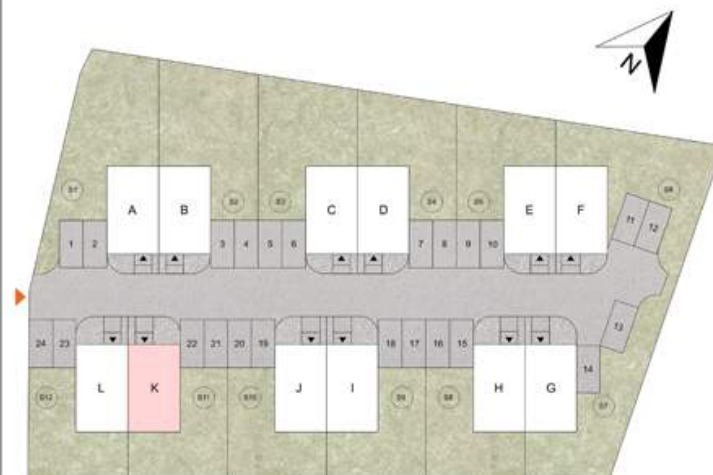

LOKAL K

LOKALIZACJA: KOSZALIN, **UL. JEŻYNOWA**

POWIERZCHNIA BUDYNKU: **75,03 M²**

POWIERZCHNIA DZIAŁKI: **174 M²**

STANOWISKA POSTOJOWE: **25 M²**

LEGENDA

- WJAZD NA POSESJE
- BEZODPŁYWOWY ZBIORNIK NA ŚCIEKI