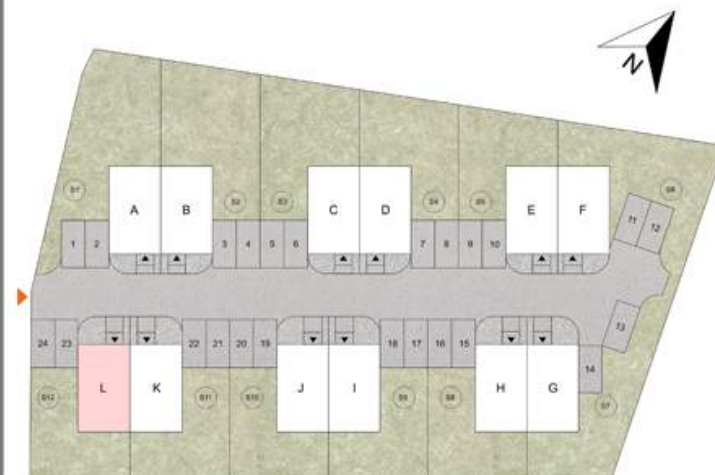

LOKAL L

LOKALIZACJA: KOSZALIN, **UL. JEŻYNOWA**

POWIERZCHNIA BUDYNKU: **75,03 M²**

POWIERZCHNIA DZIAŁKI: **174 M²**

STANOWISKA POSTOJOWE: **25 M²**

LEGENDA

- WJAZD NA POSESJE
- BEZODPŁYWOWY ZBIORNIK NA ŚCIEKI