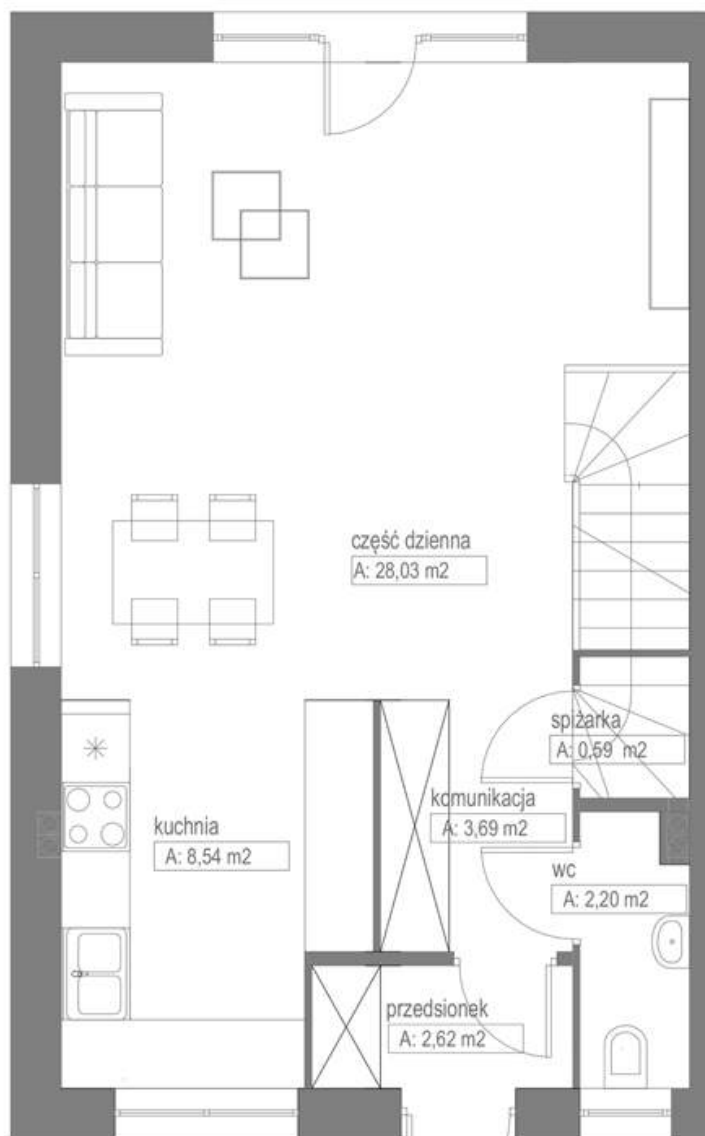

# LOKAL MIESZKALNY „C” W BUDYNKU JEDNORODZINNYM DWULOKALOWYM „CD” KOSZALIN UL. KACZA

## LOKAL C

LOKALIZACJA: KOSZALIN, UL. KACZA

POWIERZCHNIA BUDYNKU: 92,67 M<sup>2</sup>

POWIERZCHNIA DZIAŁKI: 255 M<sup>2</sup>

STANOWISKA POSTOJOWE: 25 M<sup>2</sup>

### LEGENDA

- TRANSFORMATOR
- WJAZD NA POSESJE
- BEZODPLYWOWY ZBIORNIK NA ŚCIEKI