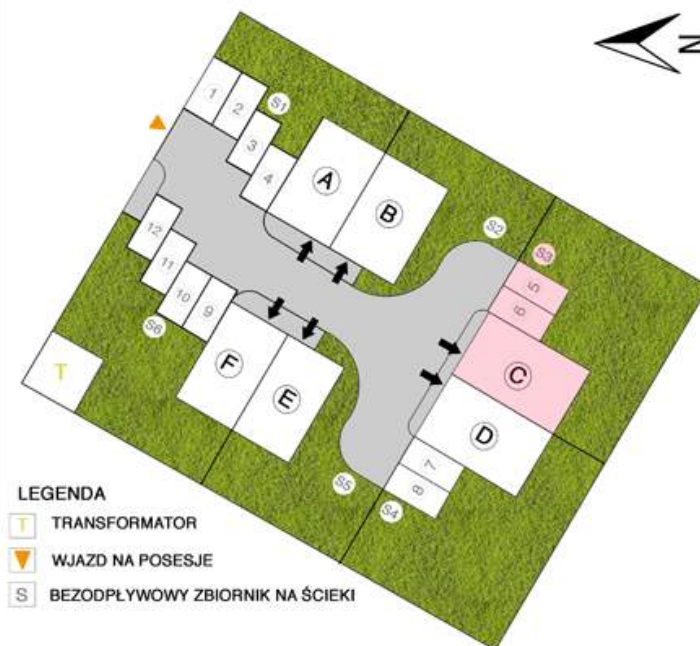

# LOKAL MIESZKALNY „C” W BUDYNKU JEDNORODZINNYM DWULOKALOWYM „CD” KOSZALIN UL. KACZA

## LOKAL C

LOKALIZACJA: KOSZALIN, UL. KACZA

POWIERZCHNIA BUDYNKU: 92,67 M<sup>2</sup>

POWIERZCHNIA DZIAŁKI: 255 M<sup>2</sup>

STANOWISKA POSTOJOWE: 25 M<sup>2</sup>

### LEGENDA

- TRANSFORMATOR
- WJAZD NA POSESJE
- BEZODPLYWOWY ZBIORNIK NA ŚCIEKI