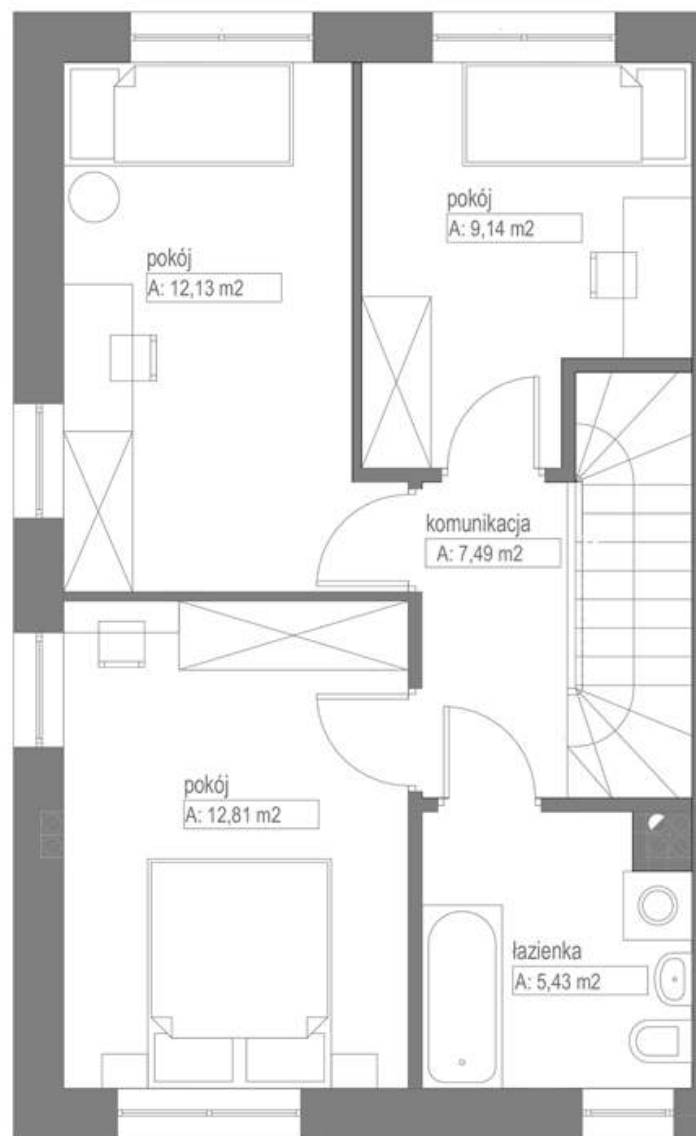

# LOKAL MIESZKALNY „C” W BUDYNKU JEDNORODZINNYM DWULOKALOWYM „CD” KOSZALIN UL. KACZA

## LOKAL C

LOKALIZACJA: KOSZALIN, UL. KACZA

POWIERZCHNIA BUDYNKU: 92,67 M<sup>2</sup>

POWIERZCHNIA DZIAŁKI: 255 M<sup>2</sup>

STANOWISKA POSTOJOWE: 25 M<sup>2</sup>

### LEGENDA

- TRANSFORMATOR
- WJAZD NA POSESJE
- BEZODPLYWOWY ZBIORNIK NA ŚCIEKI