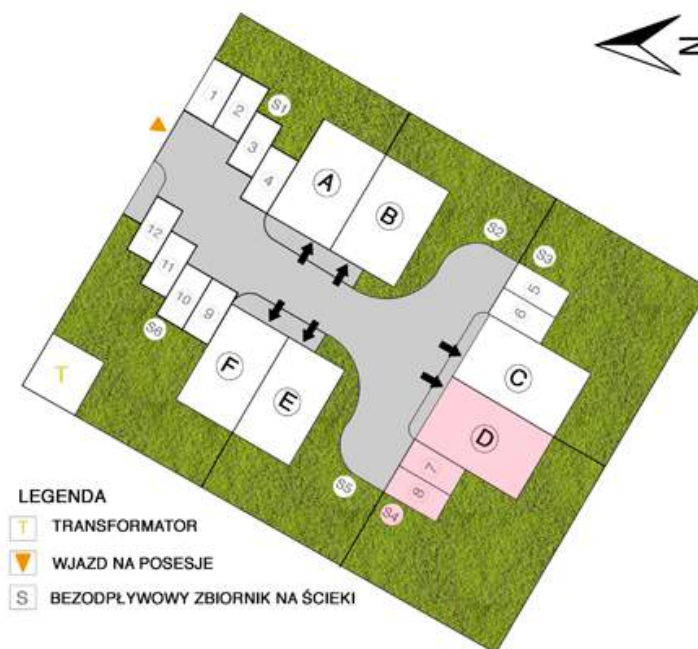

# LOKAL MIESZKALNY „D” W BUDYNKU JEDNORODZINNYM DWULOKALOWYM „CD” KOSZALIN UL. KACZA

## LOKAL D

LOKALIZACJA: KOSZALIN, UL. KACZA

POWIERZCHNIA BUDYNKU: 92,67 M<sup>2</sup>

POWIERZCHNIA DZIAŁKI: 270 M<sup>2</sup>

STANOWISKA POSTOJOWE: 25 M<sup>2</sup>

### LEGENDA

- TRANSFORMATOR
- WJAZD NA POSESJE
- BEZODPLYWOWY ZBIORNIK NA ŚCIEKI