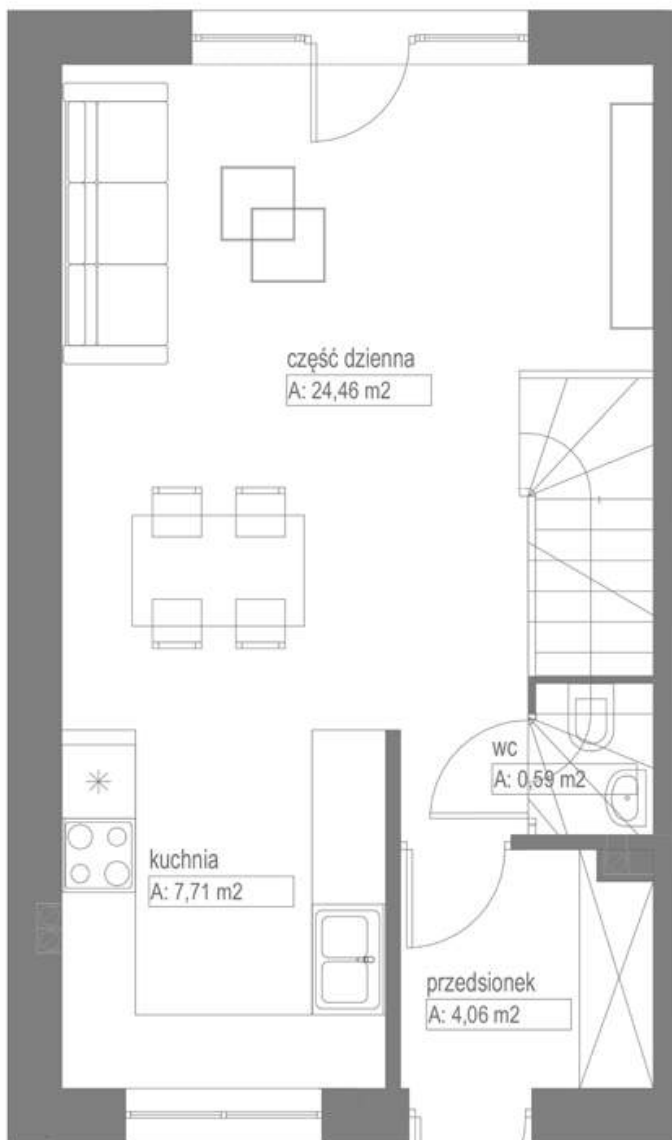

# LOKAL MIESZKALNY „E” W BUDYNKU JEDNORODZINNYM DWULOKALOWYM „EF” KOSZALINN UL. KACZA

## LOKAL E

LOKALIZACJA: KOSZALIN, UL. KACZA

POWIERZCHNIA BUDYNKU: 75,03 M<sup>2</sup>

POWIERZCHNIA DZIAŁKI: 185 M<sup>2</sup>

STANOWISKA POSTOJOWE: 25 M<sup>2</sup>