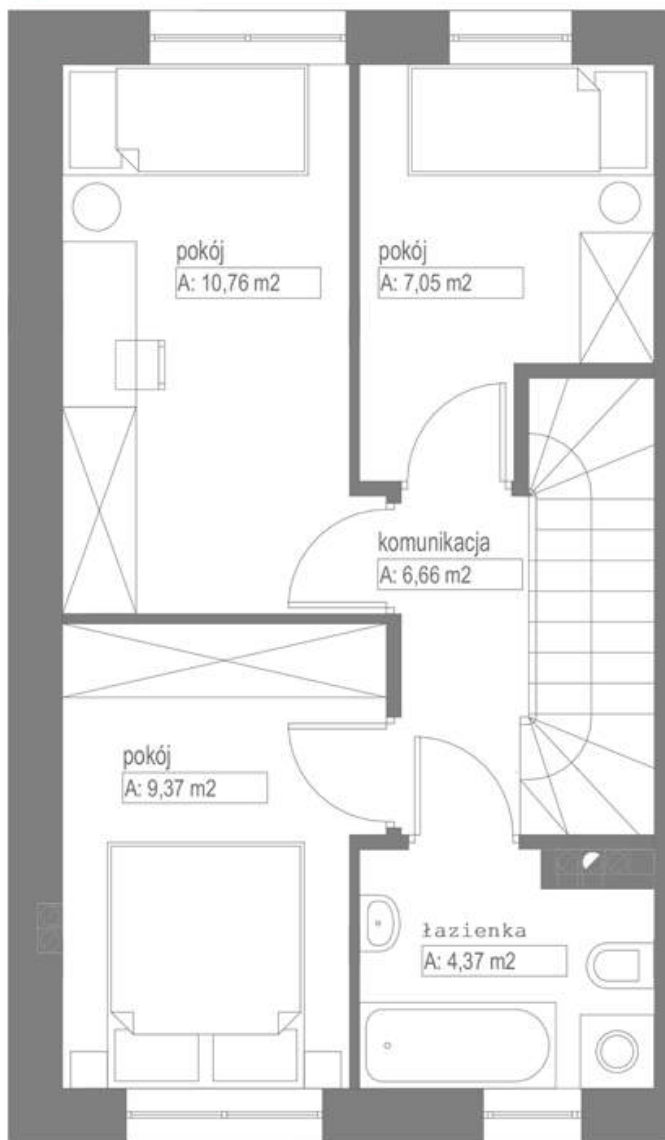

# LOKAL MIESZKALNY „E” W BUDYNKU JEDNORODZINNYM DWULOKALOWYM „EF” KOSZALINN UL. KACZA

## LOKAL E

LOKALIZACJA: KOSZALIN, UL. KACZA

POWIERZCHNIA BUDYNKU: 75,03 M<sup>2</sup>

POWIERZCHNIA DZIAŁKI: 185 M<sup>2</sup>

STANOWISKA POSTOJOWE: 25 M<sup>2</sup>