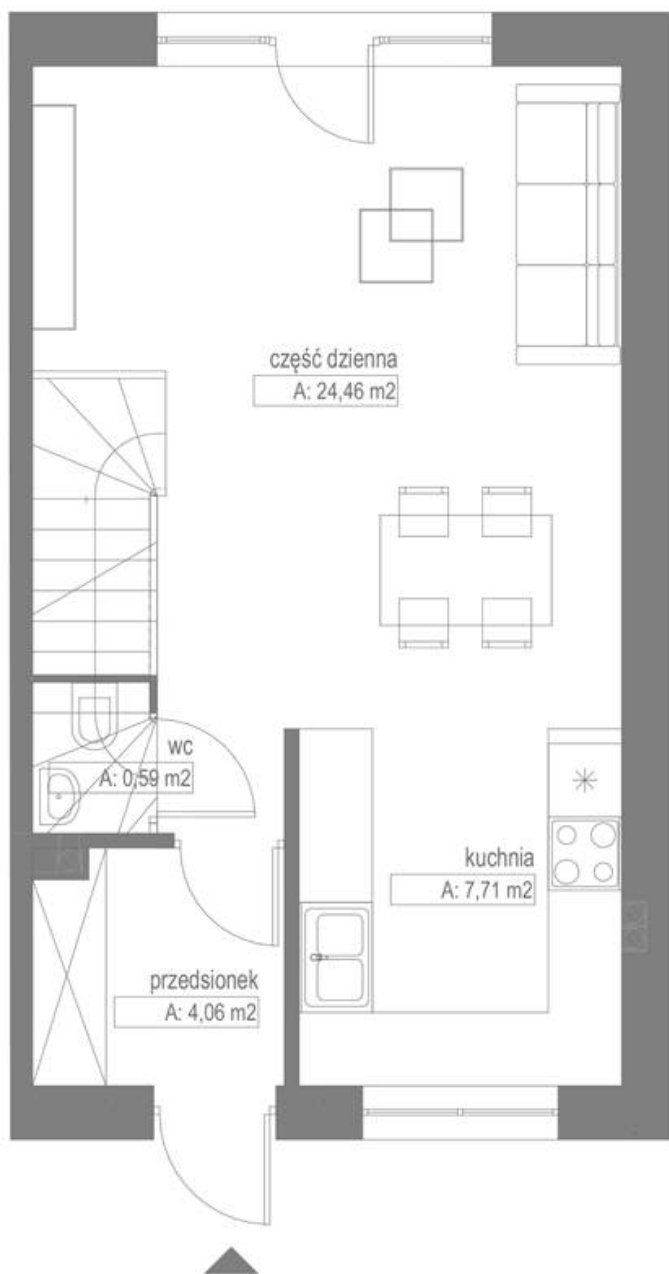

LOKAL MIESZKALNY „F” W BUDYNKU JEDNORODZINNYM DWULOKALOWYM „EF” KOSZALINN UL. KACZA

LOKAL F

LOKALIZACJA: KOSZALIN, UL. KACZA

POWIERZCHNIA BUDYNKU: 75,03 M²

POWIERZCHNIA DZIAŁKI: 225 M²

STANOWISKA POSTOJOWE: 25 M²