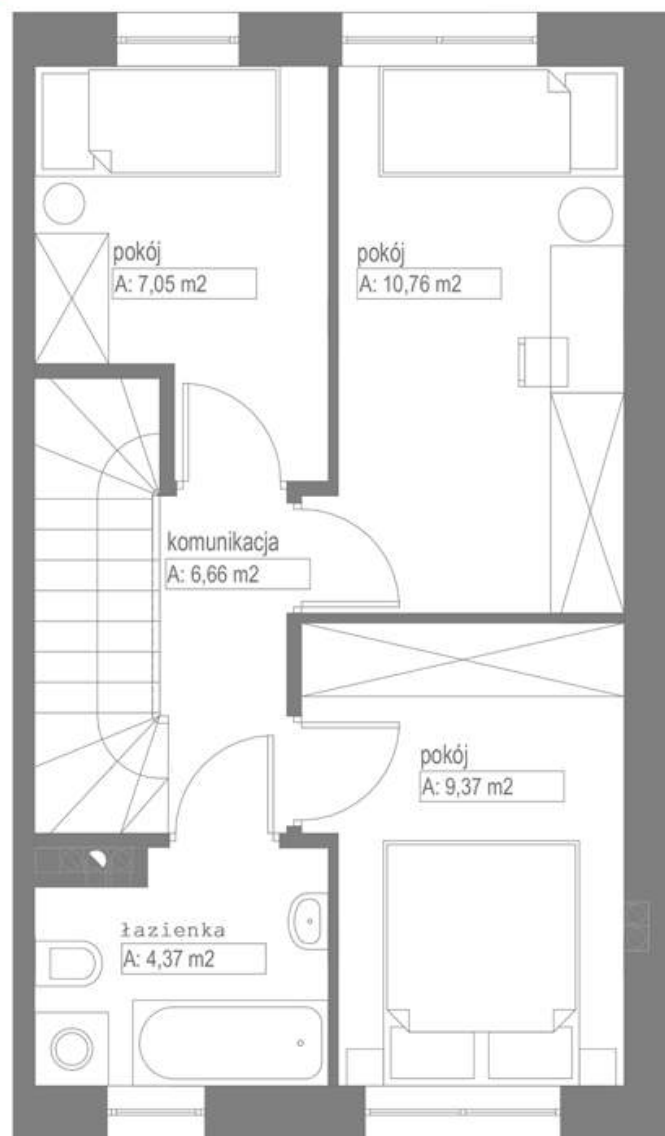

LOKAL MIESZKALNY „F” W BUDYNKU JEDNORODZINNYM DWULOKALOWYM „EF” KOSZALINN UL. KACZA

LOKAL F

LOKALIZACJA: KOSZALIN, UL. KACZA

POWIERZCHNIA BUDYNKU: 75,03 M²

POWIERZCHNIA DZIAŁKI: 225 M²

STANOWISKA POSTOJOWE: 25 M²